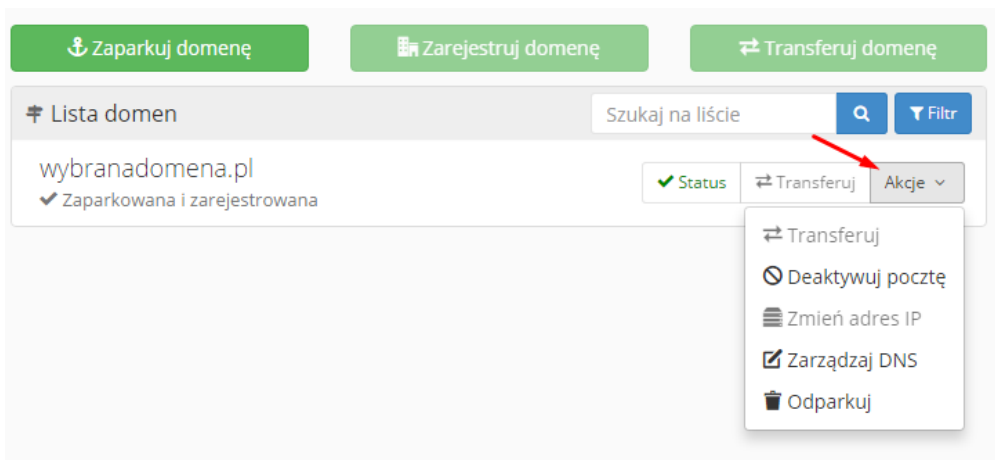

Zaparkuj domenę    Zarejestruj domenę    Transferuj domenę

Lista domen    Szukaj na liście    Filtr

wybranadomena.pl    Status    Transferuj    Akcje

✓ Zaparkowana i zarejestrowana

Zarejestrowana: Nie

Delegacja: dhosting.pl

Zaparkowana: Tak

Usługa poczty: Tak

Usługa poczty jest **aktywna**.

Deaktywuj pocztę

Możesz również skorzystać z przycisku [Akcje](#) z prawej strony obok wybranej domeny, aby mieć szybki dostęp do najważniejszych opcji.